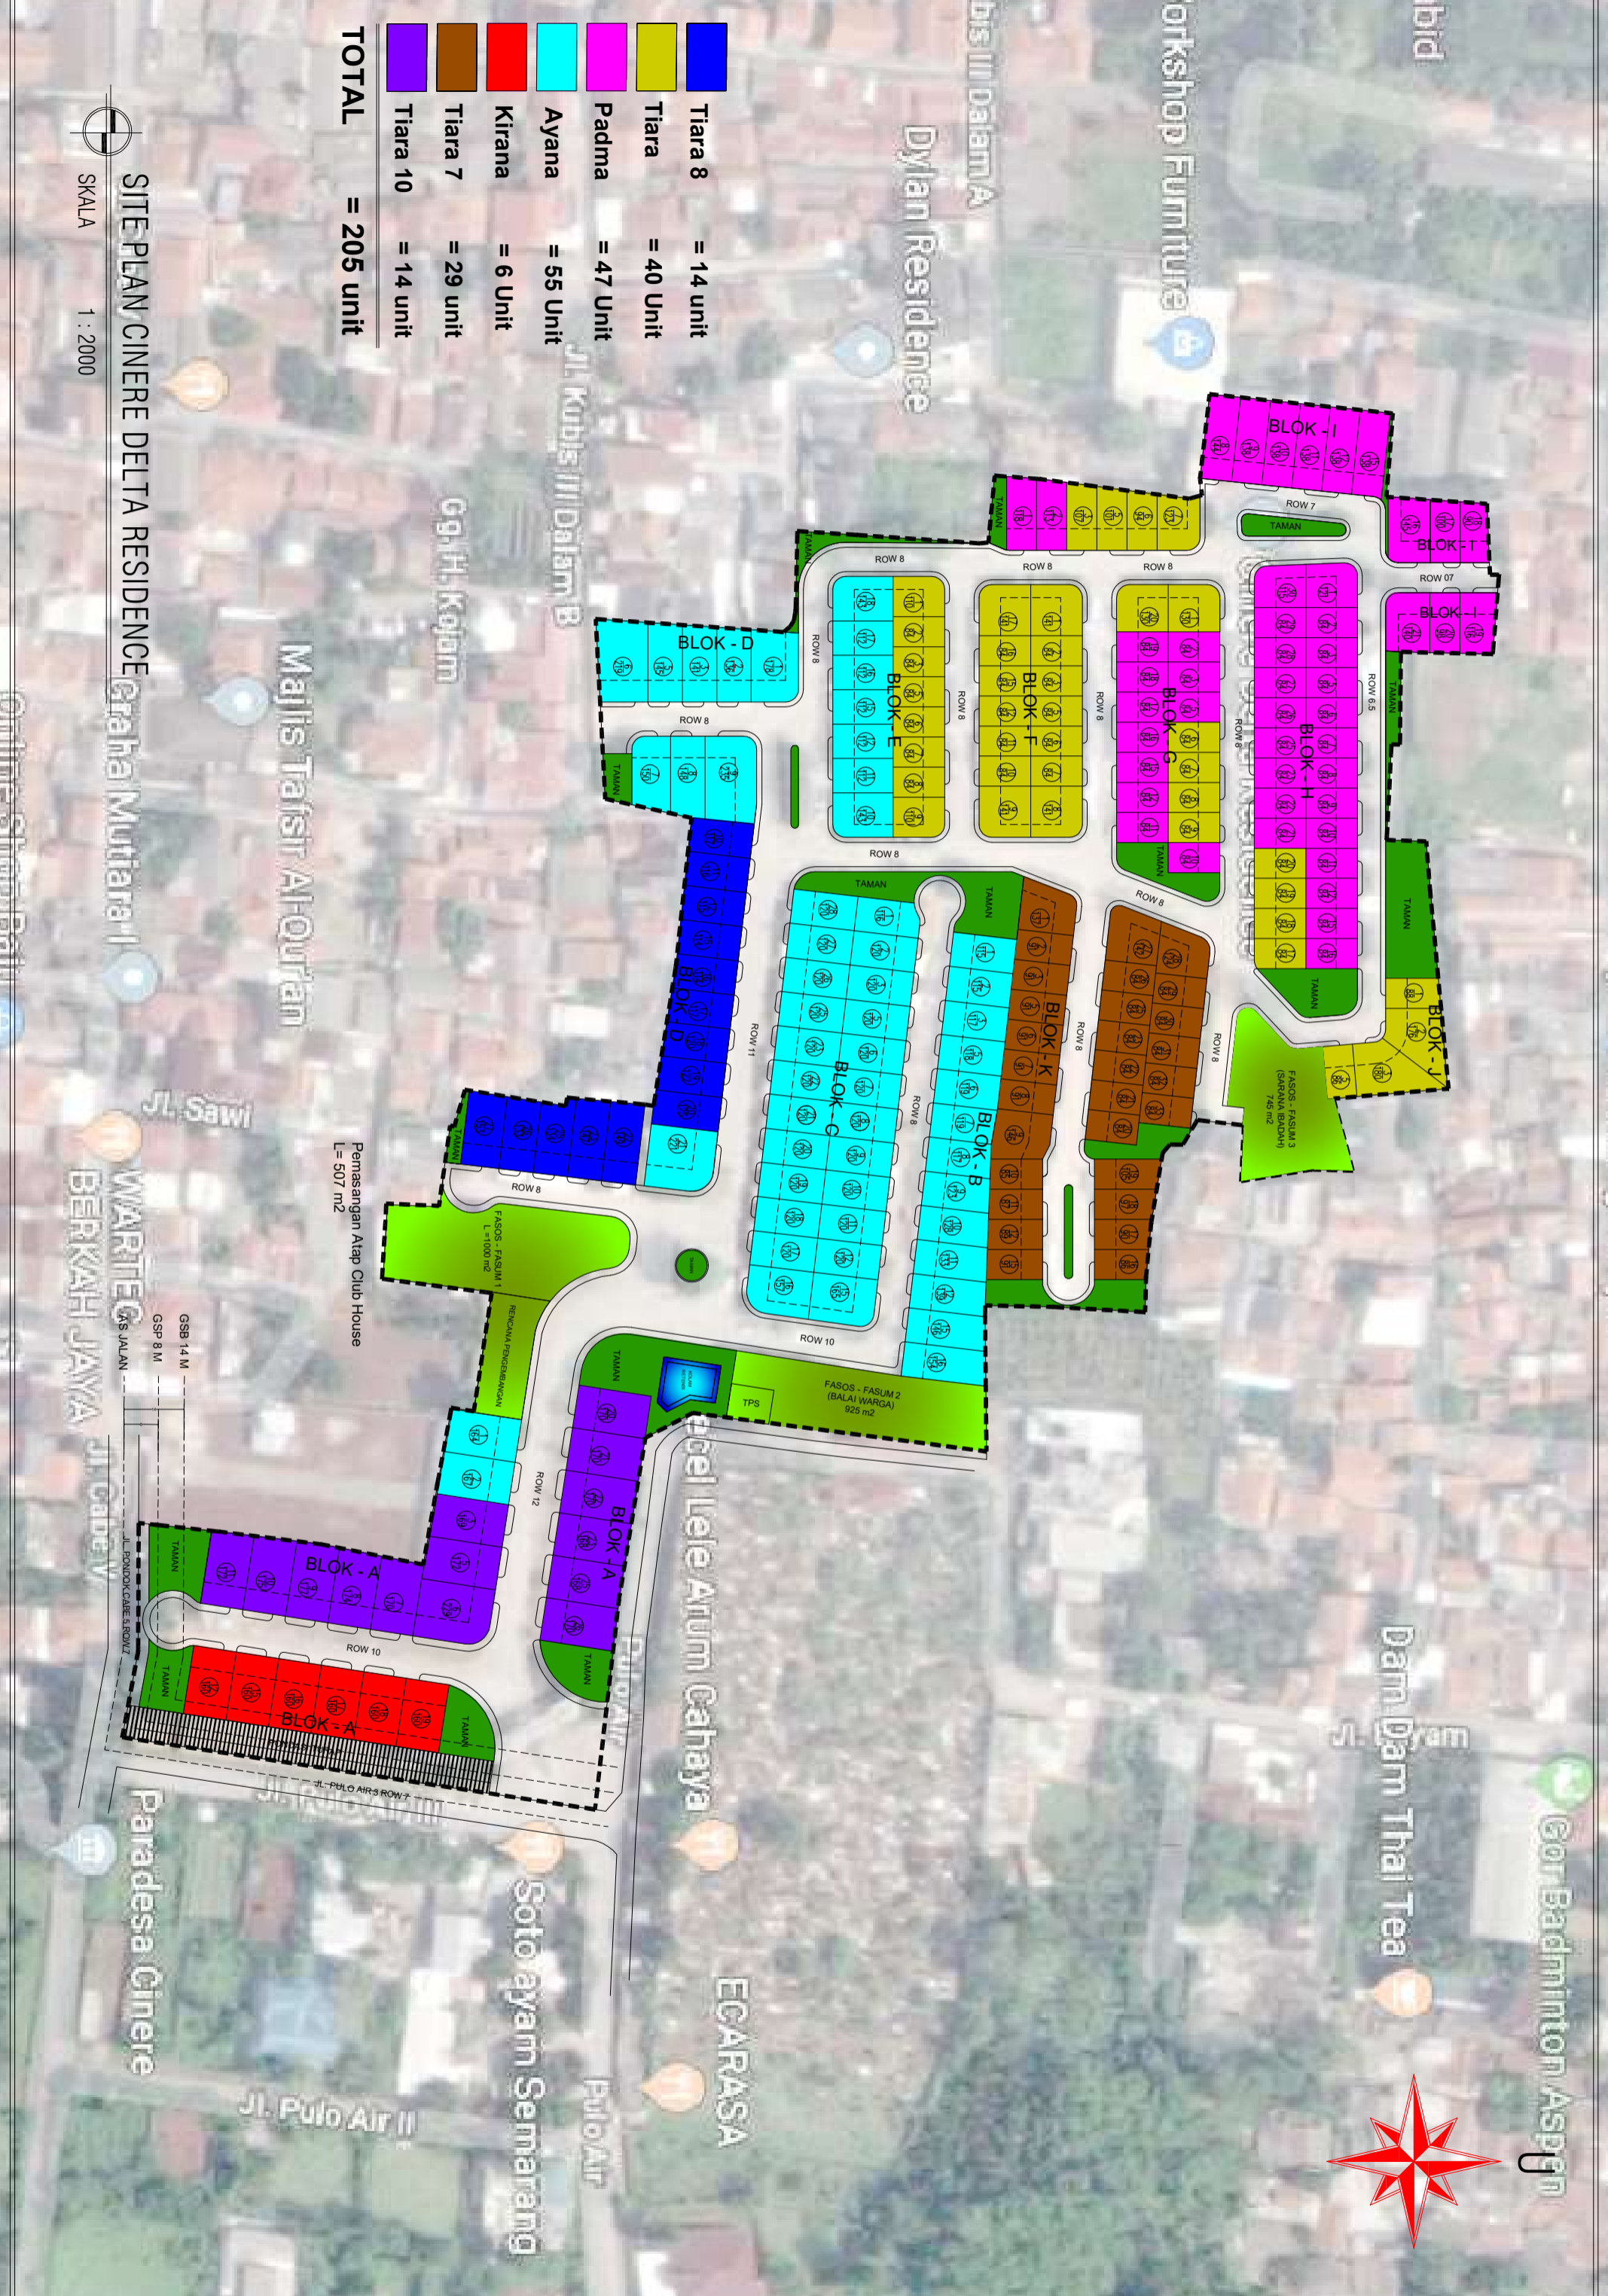

Gor Badminton Aspgn

Darn Dam Thai Tea

S

Workshop Furniture

Abid

Kubis III Dalam A

Dylan Residence

Jl. Kubis III Dalam B

Gg.H.Kojam

Majlis Tafsir Al-Qur'an

Graha Mutiara II

Jl. Sawi

WARTEK

BERKAH JAWA

Bel Lele Arum Cahaya

EGARASA

Soto ayam Semarang

Pulo Air

Paradesa Cinere

Jl. Pulo Air II

	Tiara 8	= 14 unit
	Tiara	= 40 Unit
	Padma	= 47 Unit
	Ayana	= 55 Unit
	Kirana	= 6 Unit
	Tiara 7	= 29 unit
	Tiara 10	= 14 unit

TOTAL = 205 unit

Pemasangan Atap Club House
L= 507 m²

GSB 14 M
GSP 8 M

SITE PLAN CINERE DELTA RESIDENCE

SKALA
1 : 2000

Online Shop Batu